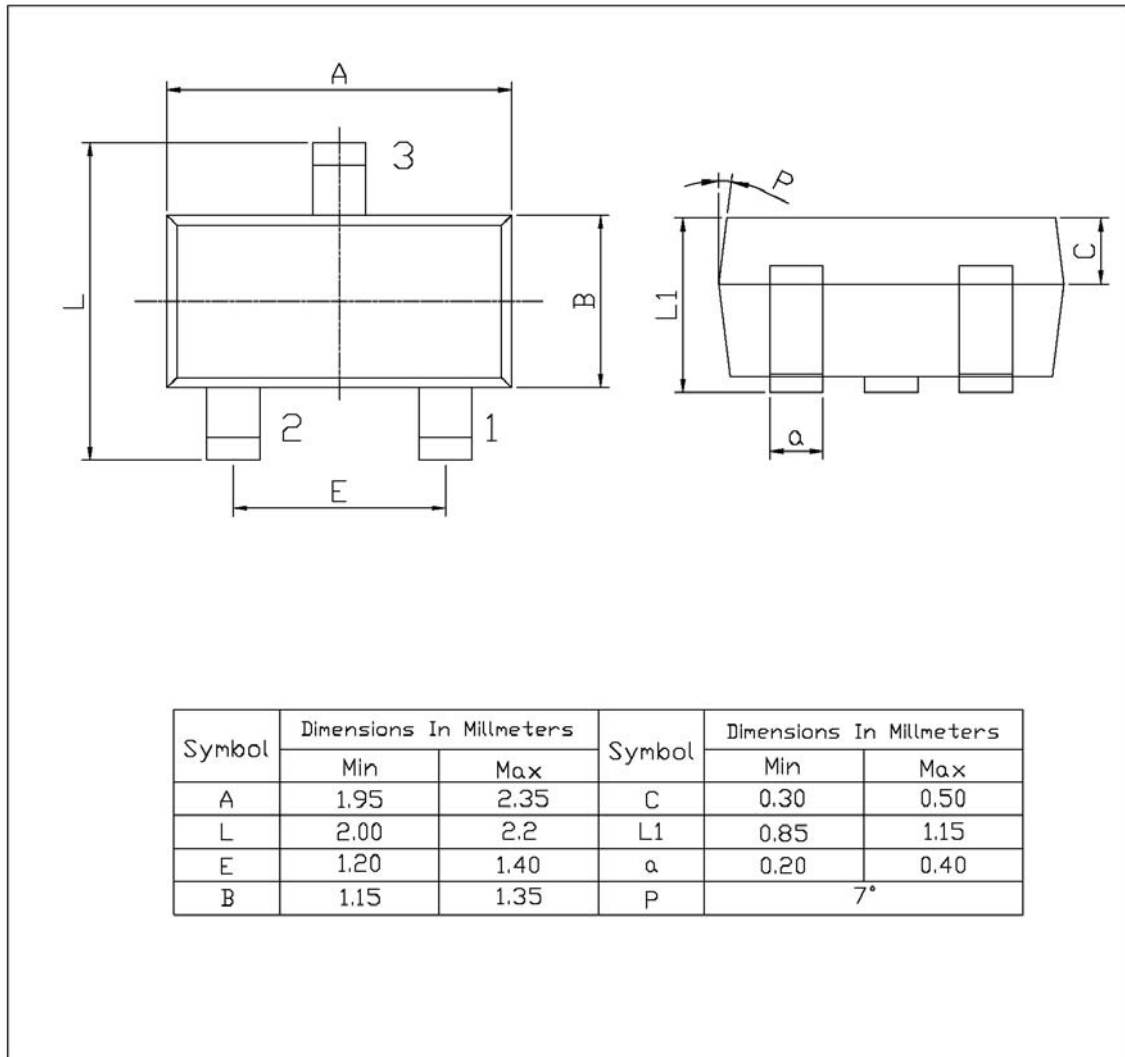

SOT-323 外形尺寸图

SOT-323

单位: mm

Rev.01 201901