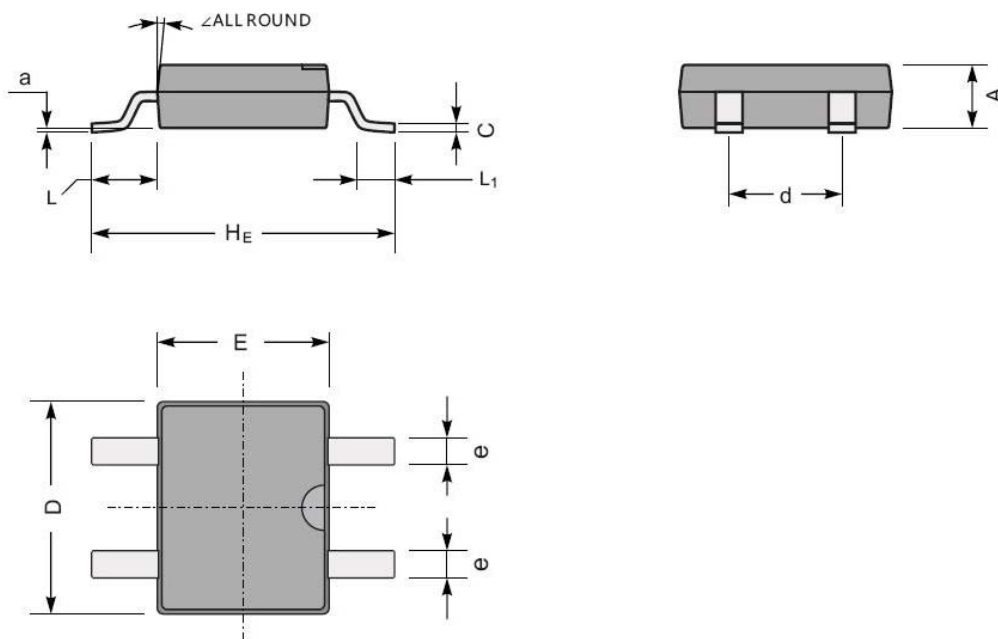

MBF 外形尺寸图

MBF

MBF mechanical data

UNIT		A	C	D	E	H _E	d	e	L	L ₁	a	∠
mm	max	1.6	0.22	5.0	4.1	7.0	2.7	0.7	1.7	1.1	0.2	7°
	min	1.2	0.15	4.5	3.6	6.4	2.3	0.5	1.3	0.5	—	
mil	max	63	8.7	197	161	276	106	28	67	43	8	
	min	47	5.9	177	142	252	91	20	51	20	—	